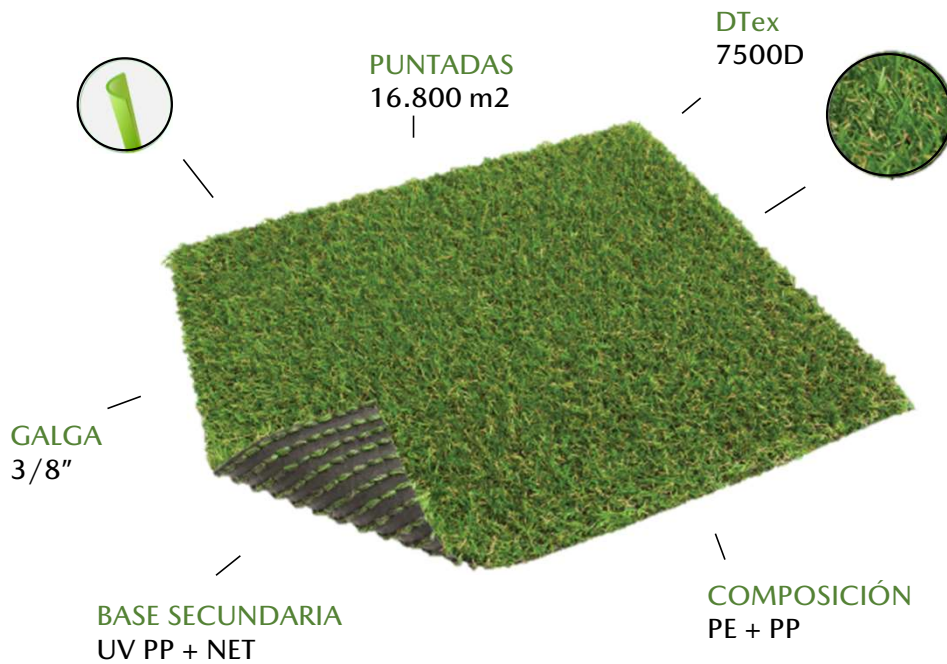

Pasto Ornamental, mix 4 colores, fácil instalación, sin necesidad de relleno ni mantenimiento.

15 mm

Pasto Sintético

DATOS GENERALES

ALTURA DEL PASTO

CARACTERÍSTICAS

Resistente UV

No Tóxico

Resistente A climas

No Inflamable

MEDIDA ESTÁNDAR

4x25 m
2x25 m